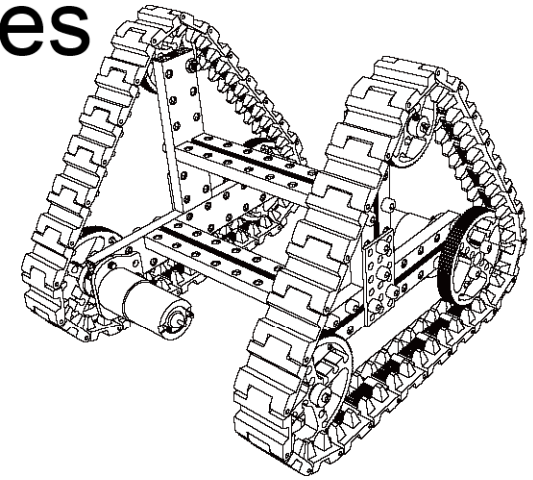

Makeblock

CONSTRUCT YOUR DREAMS

Válido para

- Advanced kit
- Ultimate kit
- Lab kit

GUIA PARA CONSTRUIR

TANQUE 6 RUEDAS

Listado de componentes

2x  Viga 0824-160

2x  Viga 0824-128

2x  Viga 0824-96

4x  Rueda trans. 90

2x  Rueda trans 66

2x  Motor DC 25

2x  Soporte motor DC 25

2x  Placa 3x6

2x  Conector eje

4x  Eje roscado 4x31

4x  Collar eje

8x  Rodamiento

8x  Separador plástico 2

16x  Tornillo 4x14

8x  Tornillo 4x8

4x  Tuerca M4

4x  Tornillo estrella 3x8