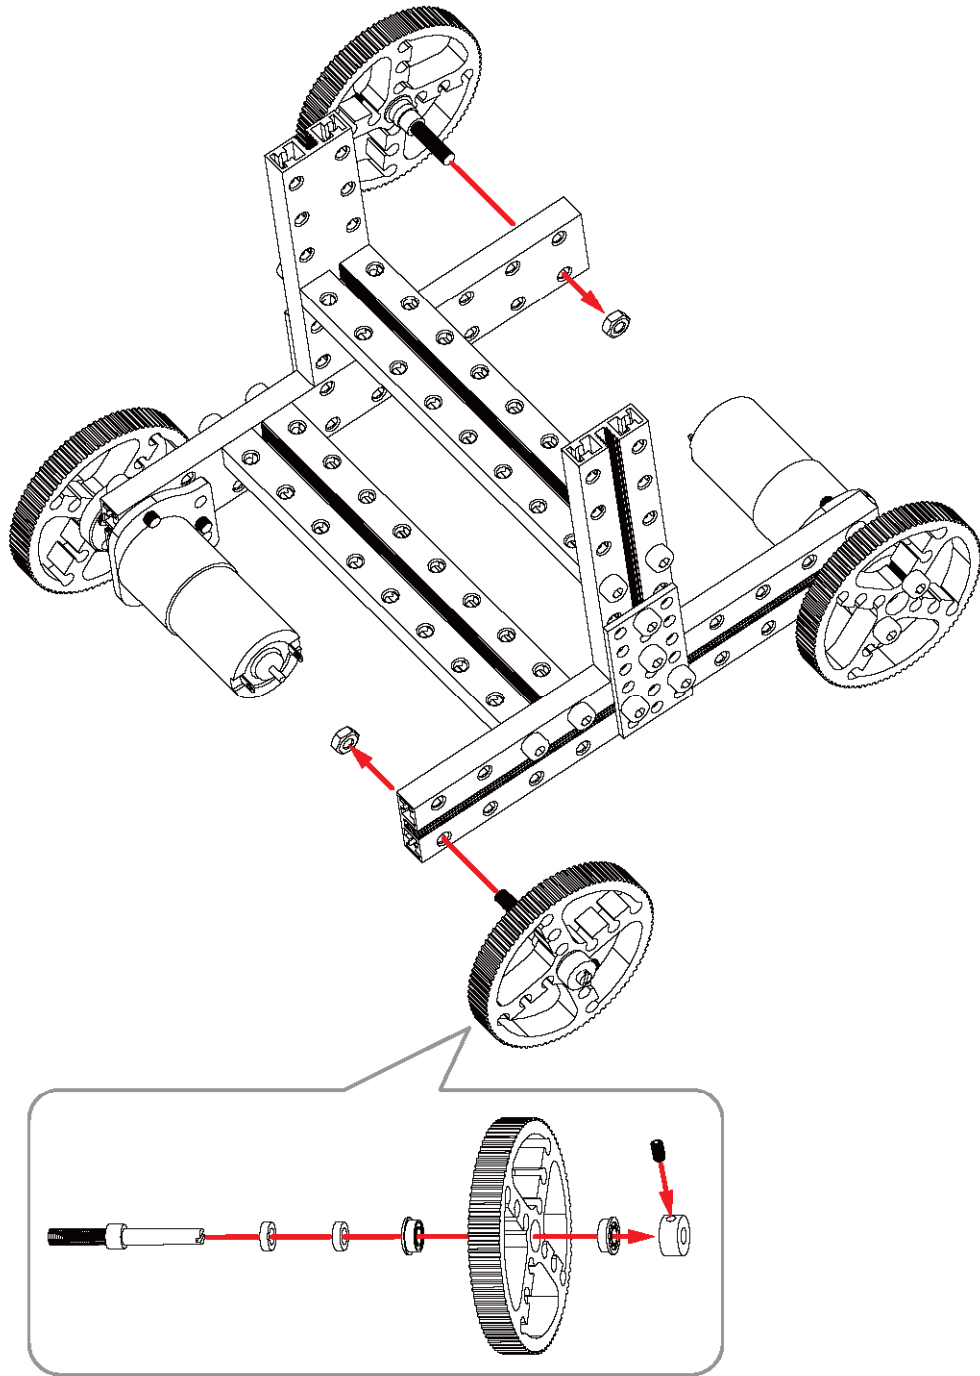

Soporte motor DC 25

4x

Tornillo 4x14

4x

Tornillo estrella 3x8

5

- 2x  Rueda trans. 90
- 2x  Conector eje
- 4x  Tornillo 4x14
- 2x  Tornillo sin cabeza 3x5

6

- 2x  Rueda trans. 90
- 2x  Eje roscado 4x31
- 2x  Collar de eje
- 4x  Rodamiento
- 4x  Separador plástico 2
- 2x  Tuerca M4
- 2x  Tornillo sin cabeza 3x5

7

- 2x  Rueda trans. 66
- 2x  Eje roscado 4x31
- 2x  Collar de eje
- 4x  Rodamiento
- 4x  Separador plástico 2
- 2x  Tuerca M4
- 2x  Tornillo sin cabeza 3x5