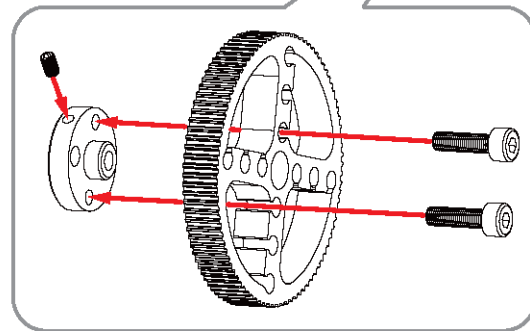

Soporte motor DC 25

4x

Tornillo 4x14

4x

Tornillo estrella 3x8

5

- 2x  Rueda trans. 90
- 2x  Conector eje
- 4x  Tornillo 4x14
- 2x  Tornillo sin cabeza 3x5

6

- 2x  Rueda trans. 90
- 2x  Eje roscado 4x31
- 2x  Collar de eje
- 4x  Rodamiento
- 4x  Separador plástico 2
- 2x  Tuerca M4
- 2x  Tornillo sin cabeza 3x5

7

- 2x  Rueda trans. 66
- 2x  Eje roscado 4x31
- 2x  Collar de eje
- 4x  Rodamiento
- 4x  Separador plástico 2
- 2x  Tuerca M4
- 2x  Tornillo sin cabeza 3x5