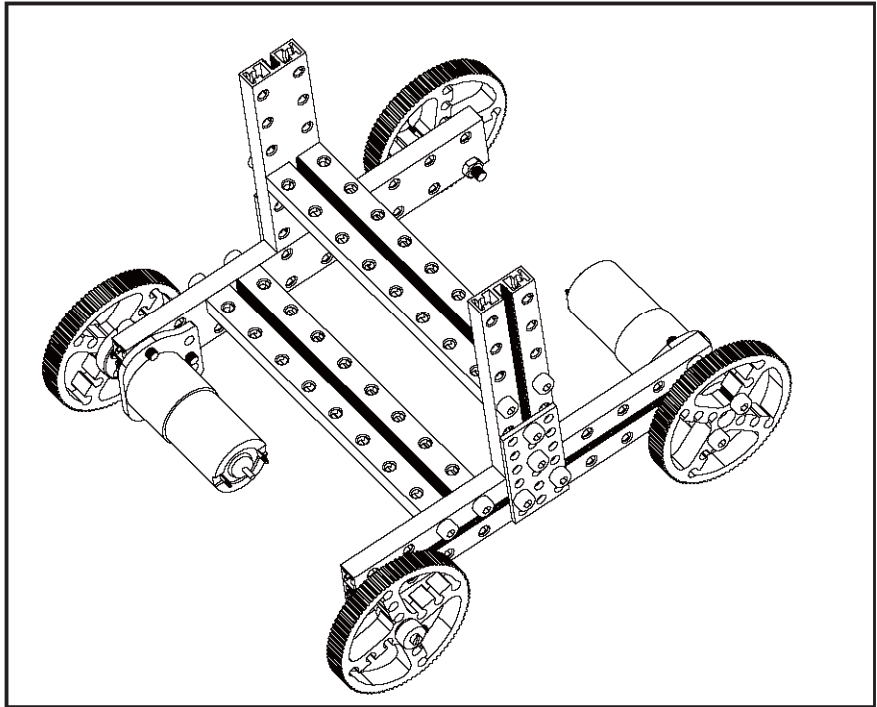

Soporte motor DC 25

4x

Tornillo 4x14

4x

Tornillo estrella 3x8

5

- 2x  Rueda trans. 90
- 2x  Conector eje
- 4x  Tornillo 4x14
- 2x  Tornillo sin cabeza 3x5

6

- 2x  Rueda trans. 90
- 2x  Eje roscado 4x31
- 2x  Collar de eje
- 4x  Rodamiento
- 4x  Separador plástico 2
- 2x  Tuerca M4
- 2x  Tornillo sin cabeza 3x5

7

- 2x  Rueda trans. 66
- 2x  Eje roscado 4x31
- 2x  Collar de eje
- 4x  Rodamiento
- 4x  Separador plástico 2
- 2x  Tuerca M4
- 2x  Tornillo sin cabeza 3x5