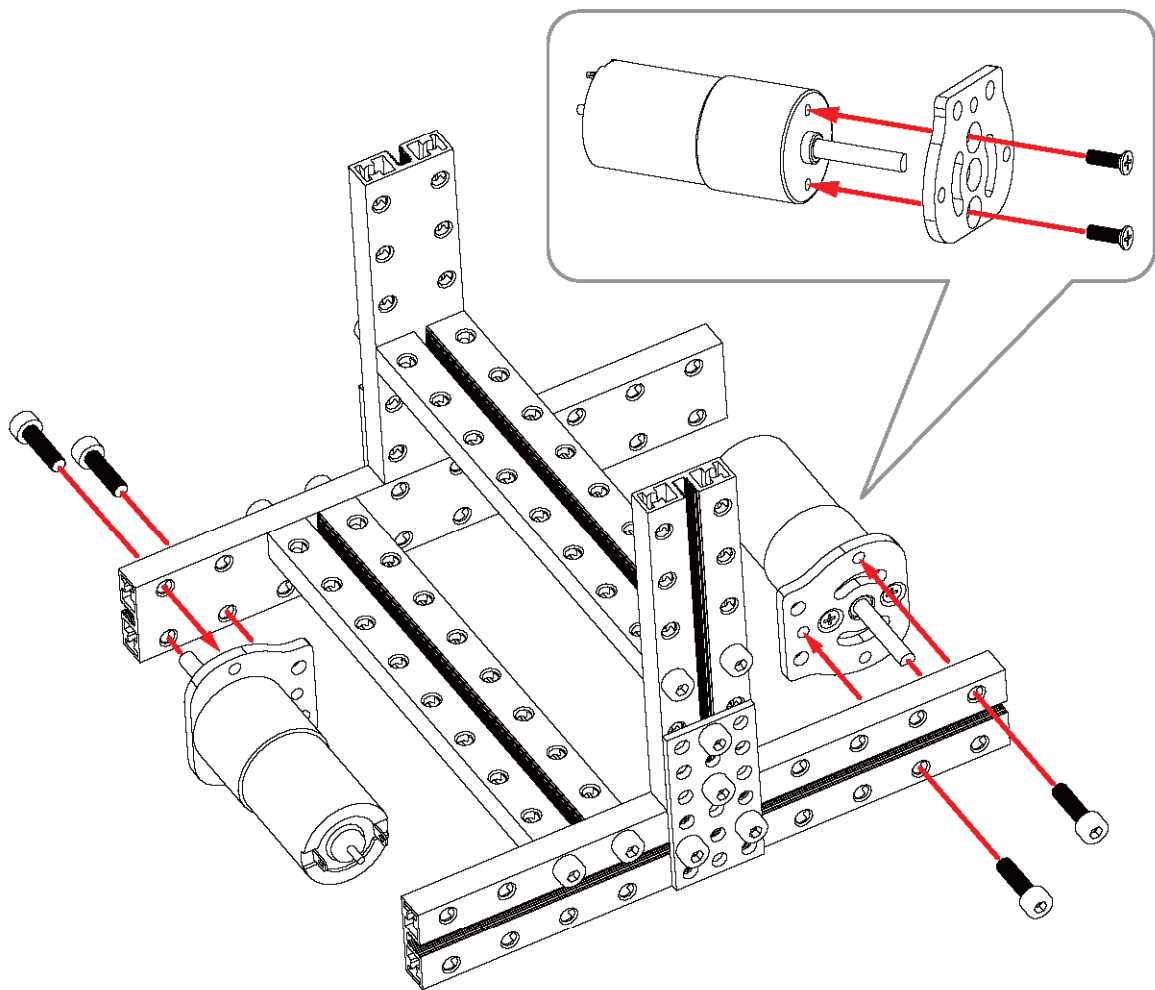

4

2x

Motor DC 25

2x

Soporte motor DC 25

4x

Tornillo 4x14

4x

Tornillo estrella 3x8