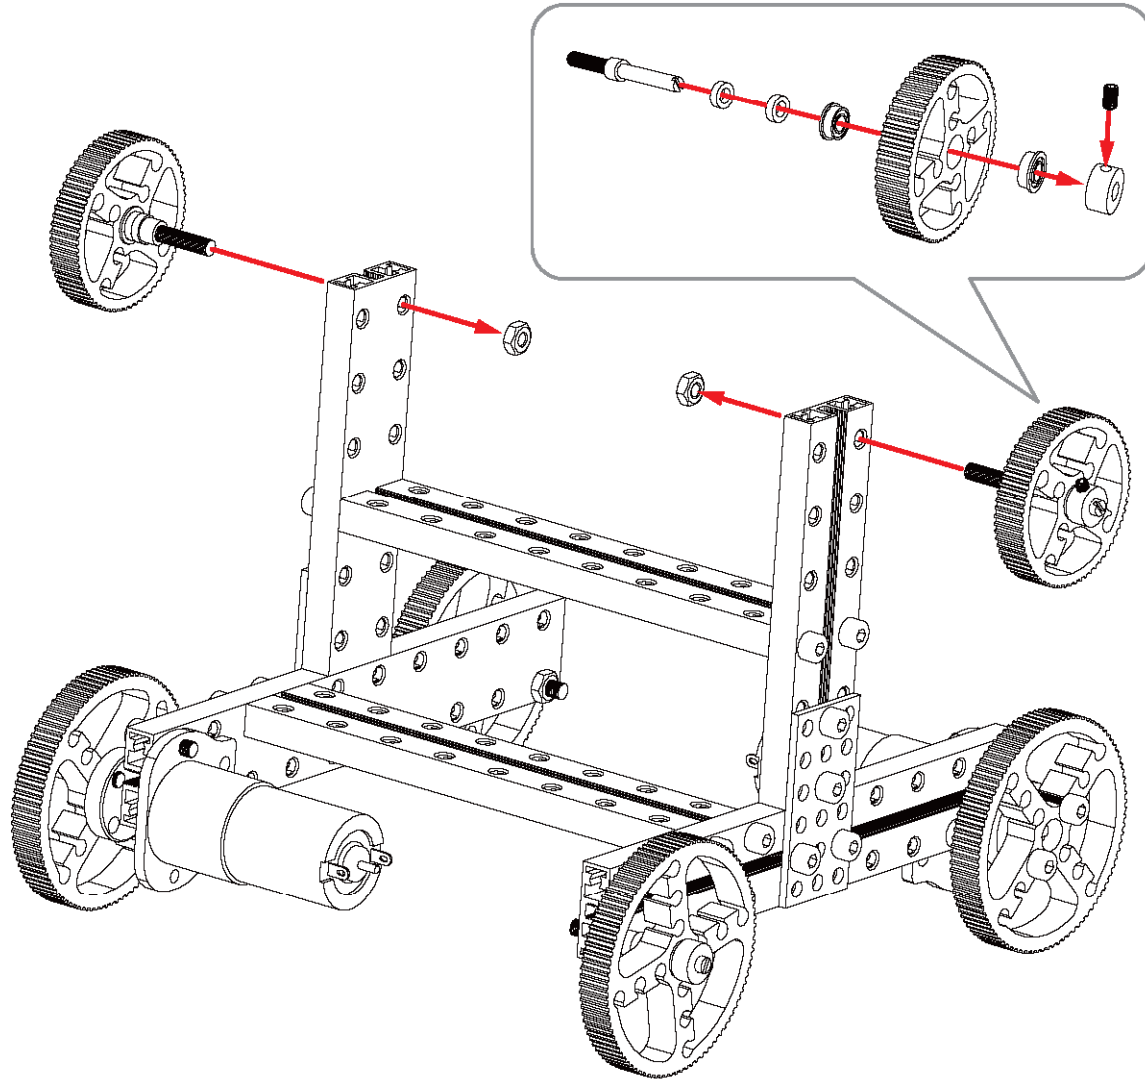

Soporte motor DC 25

4x

Tornillo 4x14

4x

Tornillo estrella 3x8

5

- 2x  Rueda trans. 90
- 2x  Conector eje
- 4x  Tornillo 4x14
- 2x  Tornillo sin cabeza 3x5

6

- 2x  Rueda trans. 90
- 2x  Eje roscado 4x31
- 2x  Collar de eje
- 4x  Rodamiento
- 4x  Separador plástico 2
- 2x  Tuerca M4
- 2x  Tornillo sin cabeza 3x5

7

- 2x  Rueda trans. 66
- 2x  Eje roscado 4x31
- 2x  Collar de eje
- 4x  Rodamiento
- 4x  Separador plástico 2
- 2x  Tuerca M4
- 2x  Tornillo sin cabeza 3x5