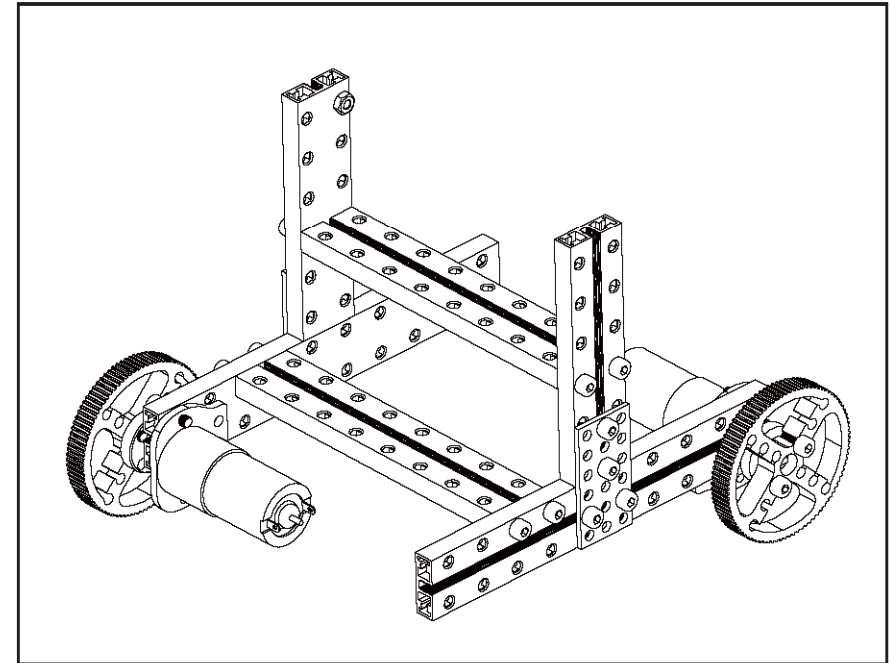

Soporte motor DC 25

4x

Tornillo 4x14

4x

Tornillo estrella 3x8

5

- 2x  Rueda trans. 90
- 2x  Conector eje
- 4x  Tornillo 4x14
- 2x  Tornillo sin cabeza 3x5

6

- 2x  Rueda trans. 90
- 2x  Eje roscado 4x31
- 2x  Collar de eje
- 4x  Rodamiento
- 4x  Separador plástico 2
- 2x  Tuerca M4
- 2x  Tornillo sin cabeza 3x5

7

- 2x  Rueda trans. 66
- 2x  Eje roscado 4x31
- 2x  Collar de eje
- 4x  Rodamiento
- 4x  Separador plástico 2
- 2x  Tuerca M4
- 2x  Tornillo sin cabeza 3x5