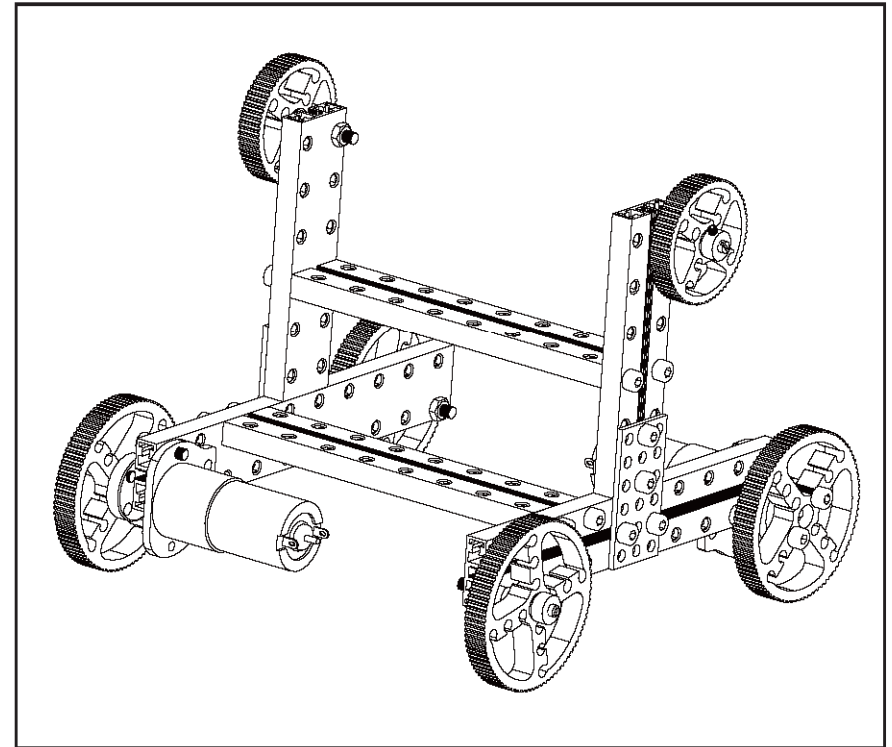

Soporte motor DC 25

4x

Tornillo 4x14

4x

Tornillo estrella 3x8

5

- 2x  Rueda trans. 90
- 2x  Conector eje
- 4x  Tornillo 4x14
- 2x  Tornillo sin cabeza 3x5

6

- 2x  Rueda trans. 90
- 2x  Eje roscado 4x31
- 2x  Collar de eje
- 4x  Rodamiento
- 4x  Separador plástico 2
- 2x  Tuerca M4
- 2x  Tornillo sin cabeza 3x5

7

- 2x  Rueda trans. 66
- 2x  Eje roscado 4x31
- 2x  Collar de eje
- 4x  Rodamiento
- 4x  Separador plástico 2
- 2x  Tuerca M4
- 2x  Tornillo sin cabeza 3x5