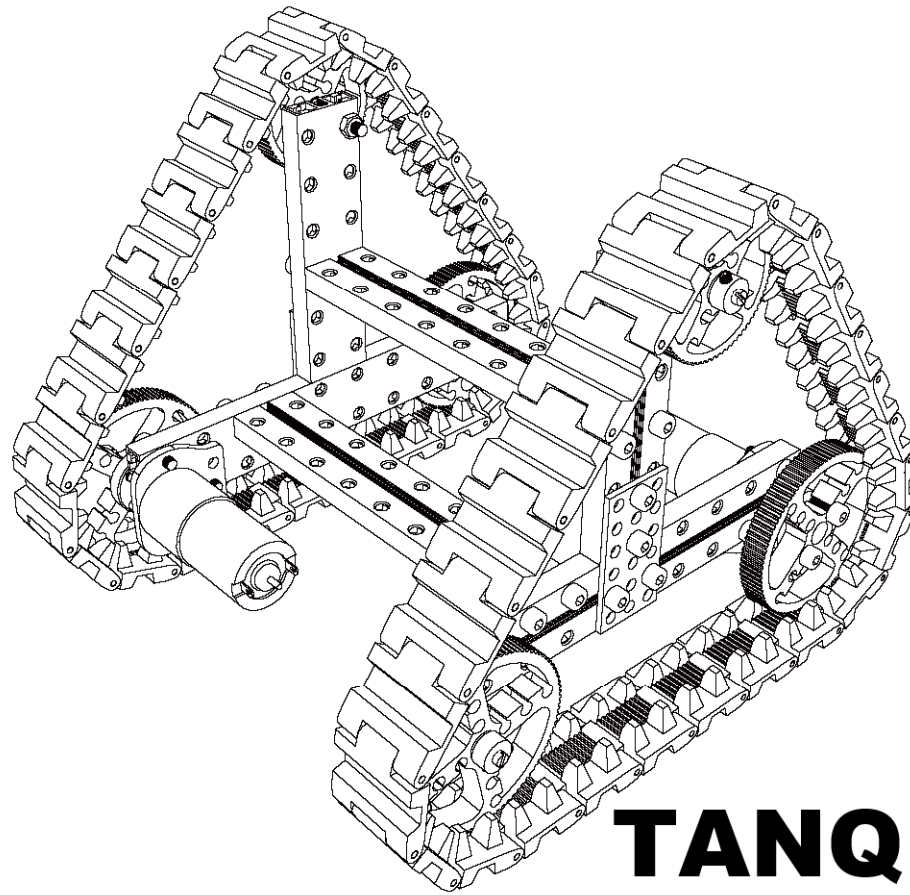

Makeblock

CONSTRUCT YOUR DREAMS

Válido para

- Advanced kit
- Ultimate kit
- Lab kit

GUIA PARA CONSTRUIR

TANQUE 6 RUEDAS

Listado de componentes

2x  Viga 0824-160

2x  Viga 0824-128

2x  Viga 0824-96

4x  Rueda trans. 90

2x  Rueda trans 66

2x  Motor DC 25

2x  Soporte motor DC 25

2x  Placa 3x6

2x  Conector eje

4x  Eje roscado 4x31

4x  Collar eje

8x  Rodamiento

8x  Separador plástico 2

16x  Tornillo 4x14

8x  Tornillo 4x8

4x  Tuerca M4

4x  Tornillo estrella 3x8