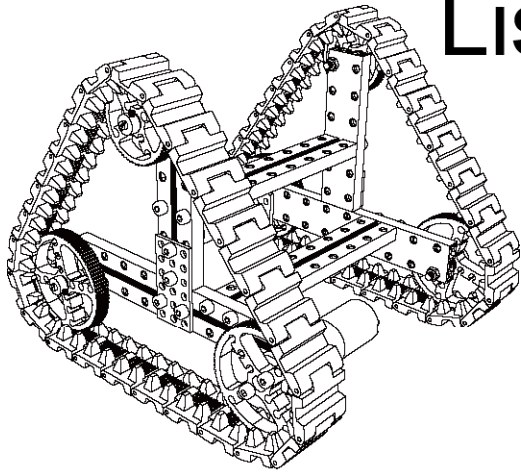

Makeblock

CONSTRUCT YOUR DREAMS

Válido para

- Advanced kit
- Ultimate kit
- Lab kit

GUIA PARA CONSTRUIR

TANQUE 6 RUEDAS

Listado de componentes

2x  Viga 0824-160

2x  Viga 0824-128

2x  Viga 0824-96

4x  Rueda trans. 90

2x  Rueda trans 66

2x  Motor DC 25

2x  Soporte motor DC 25

2x  Placa 3x6

2x  Conector eje

4x  Eje roscado 4x31

4x  Collar eje

8x  Rodamiento

8x  Separador plástico 2

16x  Tornillo 4x14

8x  Tornillo 4x8

4x  Tuerca M4

4x  Tornillo estrella 3x8